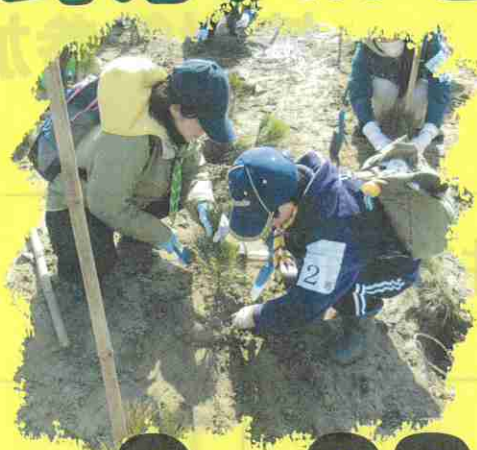

震災復興植樹祭 IN さんむ

第38回全国育樹活動コンクール 団体の部
林野庁長官賞 受賞

友だち同士や親子で植樹祭に参加してみませんか

山武市マスコットキャラクター
SUNムシくん

31年2月23日(土)

集合場所：蓮沼海浜公園 第2駐車場

時間：10時～12時 (受付：9時30分 植樹：10時～)

雨天決行 (※植樹場所までは徒歩で移動します。荒天のみ中止)

東日本大震災で津波被害を受けた山武市蓮沼中下海岸の環境・景観・防災の役割を担う防風林の再生活動を行います。

子どもをはじめ親や地域の大人と一緒に抵抗性クロマツ2000本を植えます。

200名募集

◆苗木・移植ゴテは当方にて準備いたします。

◎参加するみなさんに用意していただくもの。
直接皆さまの手で植えていただきますので、
軽装(スニーカーまたは長靴、帽子、手袋)で
お越しください。

※雨の場合は、各自雨具をご用意ください。